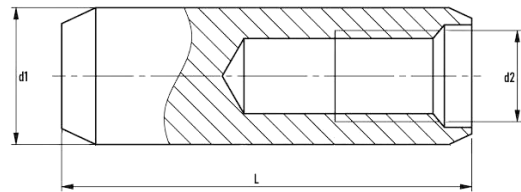

Artikel-Nr.: 152-8733-

Zylinderstifte mit Innengewinde

Edelstahl 1.4305

Maße (d1)	4	5	6	8	10	12						
d2	2,5	3	4	5	6	6						

Maße in mm

d1 = Nennmaß