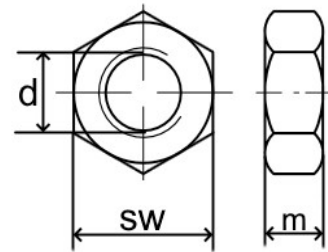

DIN 934 Messing

Sechskantmutter

Maße (d)	M 1	M 2	M 3	M 4	M 5	M 6	M 8	M 10	M 12	M 14	M 16
m	0,8	1,6	2,4	3,2	4	5	6,5	8	10	11	13
sw	2,5	4	5,5	7	8	10	13	17	19	22	24

Maße in mm