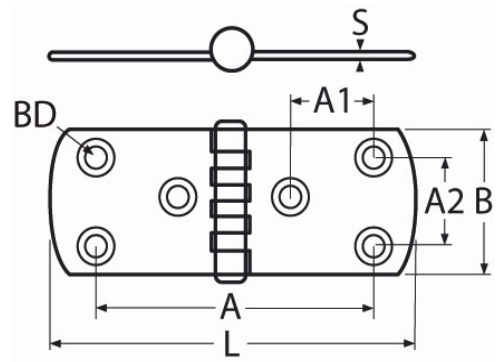

Artikel-Nr.: 60208-8149-0821-0040

Scharnier

Edelstahl A2

L	B	A	A1	A2	S	BD				
100	40	75	25,5	25	1,5	5,4				

Maße in mm

Diesen Artikel können Sie [HIER bestellen](#)