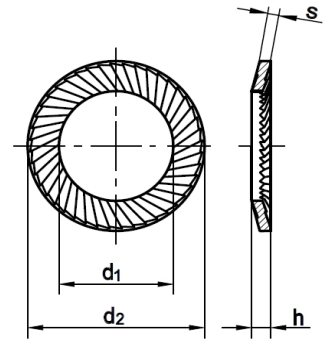

Schnorr Sicherungsscheiben

Schnorr-Scheiben
 Stahl verzinkt
 Typ S = Standard

Maße (Nennmaß)	2,5	3	4	5	6	8	10	12
d1	2,7	3,2	4,3	5,3	6,4	8,4	10,5	13
d2	4,8	5,5	7	9	10	13	16	18
s	0,45	0,45	0,5	0,6	0,7	0,8	1	1,1
h	0,9	0,9	1	1,1	1,2	1,4	1,6	1,7

Maße (Nennmaß)	14	16	18	20	22	24	27	30
d1	15	17	19	21	23	25,6	28,6	31,6
d2	22	24	27	30	33	36	39	45
s	1,2	1,3	1,5	1,5	1,5	1,8	2	2
h	2	2,1	2,3	2,5	2,7	2,9	3,1	3,6

Maße in mm