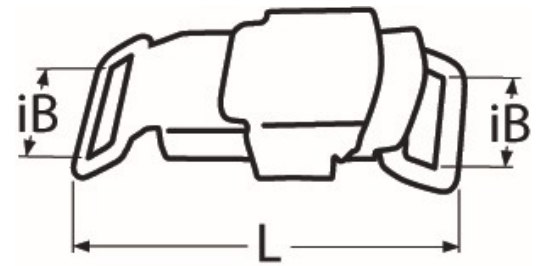

Art.-Nr. 60208-8149-

SPRENGER Gurtschnellverschluss

Edelstahl A2

| L | iB | | | | | | | | | | |
|----|----|--|--|--|--|--|--|--|--|--|--|
| 65 | 21 | | | | | | | | | | |

Maße in mm