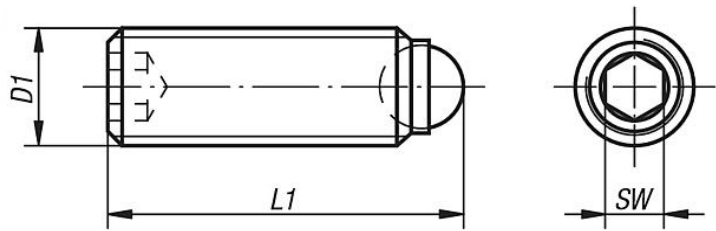

Kugeldruckschrauben aus Edelstahl

Kugeldruckschrauben
komplett aus Edelstahl

Nennmaß D1	L1	Kugel-Ø	SW	Nennmaß D1	L1	Kugel-Ø	SW
M 4	6	2,5	2	M 8	17,2	5,5	4
M 4	8	2,5	2	M 8	21,2	5,5	4
M 4	10	2,5	2	M 8	26,2	5,5	4
M 4	12	2,5	2	M 8	31,2	5,5	4
M 4	16	2,5	2	M 8	51,2	5,5	4
M 5	8	3	2,5	M 8	61,2	5,5	4
M 5	10	3	2,5	M 8	81,2	5,5	4
M 5	12	3	2,5	M 10	13,7	7	5
M 5	16	3	2,5	M 10	17,7	7	5
M 5	20	3	2,5	M 10	21,7	7	5
M 5	25	3	2,5	M 10	26,7	7	5
M 6	10,8	4	3	M 10	36,7	7	5
M 6	12,8	4	3	M 12	18	8,5	6
M 6	16,8	4	3	M 12	22	8,5	6
M 6	20,8	4	3	M 12	27	8,5	6
M 6	25,8	4	3	M 12	32	8,5	6
M 6	50,8	4	3	M 12	34	8,5	6
M 6	60,8	4	3	M 12	42	8,5	6
M 6	80,8	4	3	M 16	23,3	12	8
M 8	11,2	5,5	4	M 16	28,3	12	8
M 8	13,2	5,5	4	M 16	38,3	12	8

Maße in mm