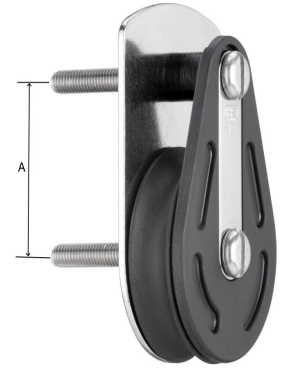

Art.-Nr. 60208-814618

Liegeblock mit Gleitlager

Für Seil Ø	Rollen Ø	Rollen	GW	A						
12	50	1	M 6	40						

Maße in mm

Für das gesamte Sortiment gilt:

Alle Maß- und Bruchlastangaben (BL) (Belastungsangaben) sowie Abbildungen sind unverbindlich.