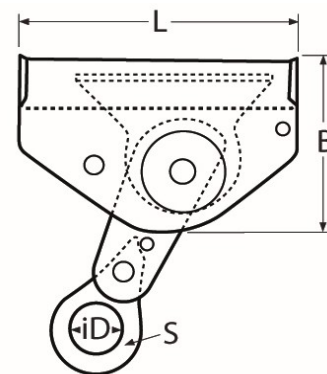

Art.-Nr. 60208-8491

Seilgreifer

Für Seil Ø	L	B	iD	S							
12	122	78	22	5							
16	122	78	22	5							

Maße in mm

Für das gesamte Sortiment gilt:

Alle Maß- und Bruchlastangaben (Belastungsangaben) sowie Abbildungen sind unverbindlich.

Mögliche technische Änderungen behalten wir uns vor.

Alle Bruchlastangaben sind nur gültig bei korrekter axialer 1-Strang Aufhängung ohne Aufspreizung.