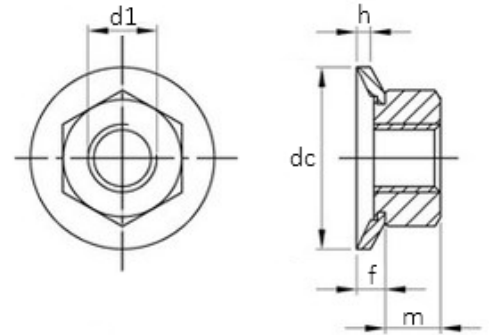

**Kombimuttern mit beweglicher Scheibe**

Kombimuttern  
Edelstahl A2

Maße d1	M 3	M 4	M 5	M 5	M 6	M 8	M 10	
dc	8	10	12	15	18	18	22	
f	1	1	1,35	1,35	1,7	2,2	2,5	
h	0,5	0,6	1,25	1,25	1,5	1,5	1,6	
m	2,4	3,2	4	4	5	6,5	8	
Antrieb sw	5,5	7	8	8	10	13	17	

Maße in mm