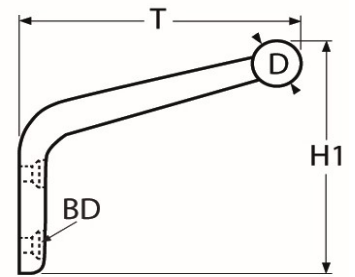

Art.-Nr. 60208-814081

Kleiderhaken mit Beffe (Kugel)

H	T	D	BD			
35	60	10	3			

Maße in mm

Diesen Artikel können Sie [HIER](#) bestellen.