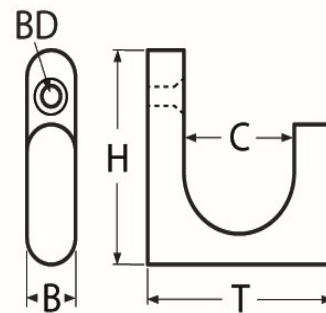

Art.-Nr. 60208-8401

Wandhaken mit Montagebohrung 3,0 mm

Edelstahl A2

B	H	T	C	BD							
9	35	33	20	3							

Maße in mm

Diesen Artikel können Sie [HIER](#) bestellen.

Für das gesamte Sortiment gilt:

Alle Maß- und Bruchlastangaben (Belastungsangaben) sowie Abbildungen sind unverbindlich.

Mögliche technische Änderungen behalten wir uns vor.

Alle Bruchlastangaben sind nur gültig bei korrekter axialer 1-Strang Aufhängung ohne Aufspreizung.