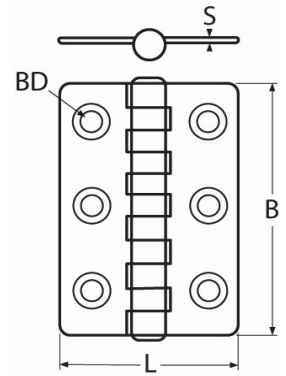

Artikel-Nr.: 60208-8147-982-4060

Scharnier

Edelstahl A2

L	B	S	BD							
40	60	1,5	5,5							

Maße in mm

Diesen Artikel können Sie [HIER](#) bestellen