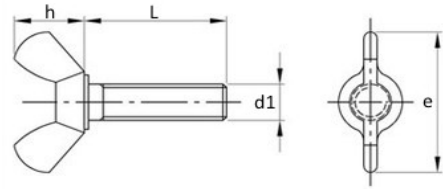

DIN 316

Flügelschrauben amerik. Form

Maße d1	M 3	M 4	M 5	M 6	M 8	M 10	M 12				
h	8,6	10,5	10,5	12,7	14,8	17	22,5				
e	18	20	22	27	30	36	47,5				

Maße in mm