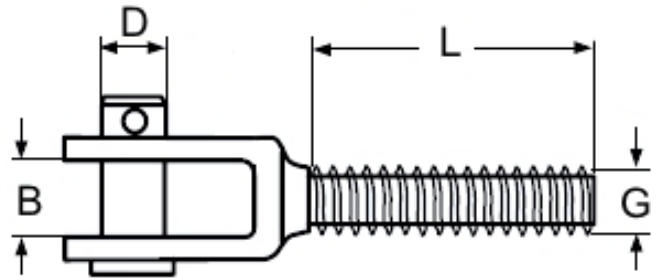

Wantenspanner-Gabel aus Edelstahl 1.4401

Edelstahl 1.4401
Wantenspanner-Gabel

Artikelnummer	G	B	D Ø	L ca.			
Typ 1 (Rechtsgew.)	M 5	6	5	40			
Typ 2 (Rechtsgew.)	M 6	7	6	50			
Typ 3 (Rechtsgew.)	M 8	10	8	59			
Typ 4 (Rechtsgew.)	M 10	12	9	70			
Typ 5 (Rechtsgew.)	M 12	14	12	85			
Typ 6 (Linksgew.)	M 5	6	5	40			
Typ 7 (Linksgew.)	M 6	7	6	50			
Typ 8 (Linksgew.)	M 8	10	8	59			
Typ 9 (Linksgew.)	M 10	12	9	70			
Typ 10 (Linksgew.)	M 12	14	12	85			

Maße in mm