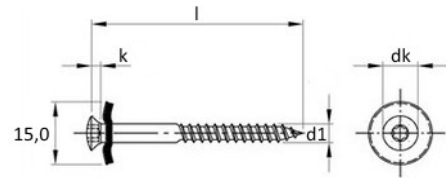

Art. 9287-220

**Spenglerschrauben 2tlg. mit Dichtscheibe 15 mm und TX Antrieb**  
Edelstahl A2

d1	l	dk	k	Antrieb								
4,5	20	8,3	2,35	TX 25								
	25	8,3	2,35	TX 25								
	30	8,3	2,35	TX 25								
	35	8,3	2,35	TX 25								
	40	8,3	2,35	TX 25								
	45	8,3	2,35	TX 25								
	50	8,3	2,35	TX 25								
	55	8,3	2,35	TX 25								
	60	8,3	2,35	TX 25								
	65	8,3	2,35	TX 25								
	70	8,3	2,35	TX 25								
	80	8,3	2,35	TX 25								
	90	8,3	2,35	TX 25								
	100	8,3	2,35	TX 25								
	120	8,3	2,35	TX 25								
150	8,3	2,35	TX 25									
5,0	180	9,2	2,5	TX 25								
	200	9,2	2,5	TX 25								
	220	9,2	2,5	TX 25								
	250	9,2	2,5	TX 25								
	280	9,2	2,5	TX 25								
	300	9,2	2,5	TX 25								