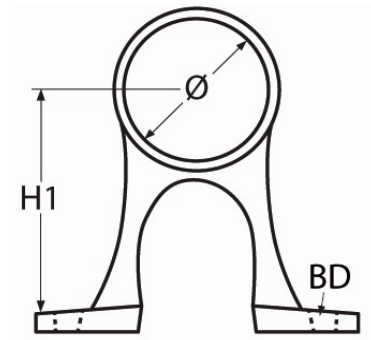

Art.-Nr. 60208-8144-

Handlauf Mittelstück

Edelstahl A4

Rohr-Ø	H1	BD								
25	46	4,8								

Maße in mm