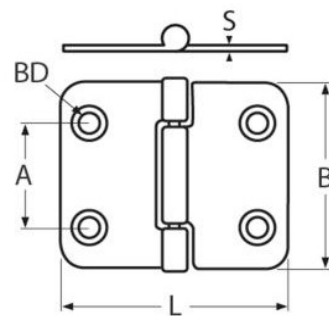

Art.-Nr. 60208-8150-424-066-55

Scharnier aus Edelstahl A4

L	B	S	BD								
66	55	4	5,5								

Maße in mm

Diesen Artikel können Sie [HIER bestellen](#)

Für das gesamte Sortiment gilt:

Alle Maß- und Bruchlastangaben (Belastungsangaben) sowie Abbildungen sind unverbindlich.