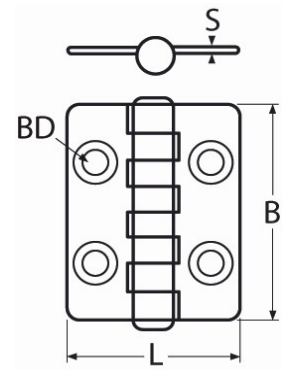

Artikel-Nr.: 60208-8147-962-3040

Scharnier

Edelstahl A2

L	B	S	BD							
30	40	1,5	4,5							

Maße in mm

Diesen Artikel können Sie [HIER bestellen](#)