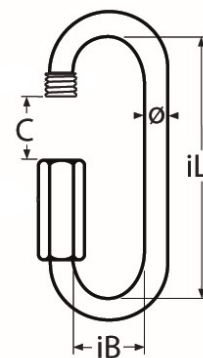

Art.-Nr. 60208-8838

Schraubverbinder, lang

Edelstahl A4-AISI 316

Ø	iL	iB	C	BL kg									
3,5	40	8,5	8,5	360									
4	45	11,5	11,5	500									
5	52	13	13	790									
6	60	14,5	15	1130									
8	72	17	18	2000									
10	85	20	20	3100									
12	100	23	23	4500									

Maße in mm

Für das gesamte Sortiment gilt:

Alle Maß- und Bruchlastangaben (Belastungsangaben) sowie Abbildungen sind unverbindlich.

Grundsätzlich sind alle Artikel nicht für das Heben von Lasten bzw. für die persönliche Schutzausrüstung vorgesehen!