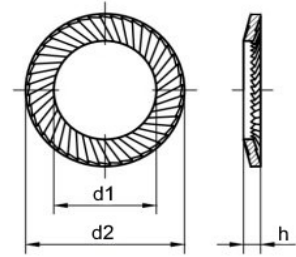

Schnorr Sicherheitscheiben Typ VS

Nennmaß	5	6	8	10	12	14	16	18	20	22	24
d1	5,3	6,4	8,4	10,5	13	15	17	19	21	23	25,6
d2	9	10	13	16	18	22	24	27	30	33	36
h	1,3	1,4	1,7	2	2,1	2,2	2,6	2,7	2,8	3	3,4

Nennmaß	27	30									
d1	28,6	31,6									
d2	39	45									
h	3,5	3,8									

Maße in mm