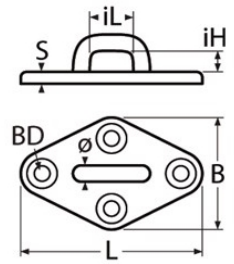

**Bügelplatte Decksplatte aus Edelstahl**

**Bügelplatte Decksplatte  
Edelstahl A4**

<b>L</b>	<b>B</b>	<b>Ø</b>	<b>IL x LH</b>	<b>S</b>	<b>BD</b>
<b>80</b>	50	7,0	19x11	4,5	6,4
<b>90</b>	55	7,5	22x13	5,0	6,4
<b>100</b>	62	8,5	25x16	5,5	6,4

Maße in mm