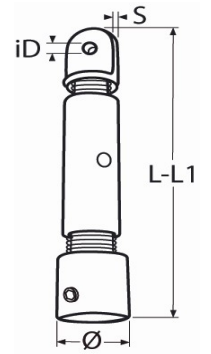

Art.-Nr. 60208-8148-

Biminspanner

Edelstahl A4

Rohr- \varnothing	L	L1	S	iD						
22	189	138	7	6,3						
25	189	138	7	6,3						
30	189	138	7	6,3						

Maße in mm