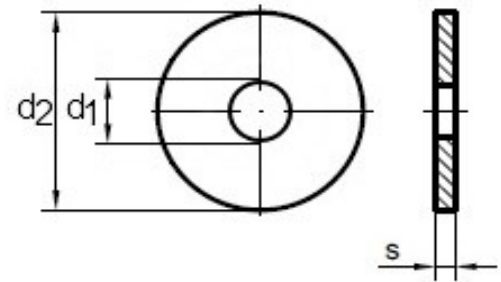

AFNOR Scheiben Form Z / NFE 25-514 A4

NFE 25-514
Edelstahl A4

Maße (d1)	2,2	2,7	3,2	4,3	5,3	6,4	8,4	10,5
d2	4	5	6	8	10	12	16	20
s	0,5	0,5	0,8	0,8	1	1,2	1,5	2
Für Schrauben M	2	2,5	3	4	5	6	8	10

Maße (d1)	13	15						
d2	24	27						
s	2,5	2,5						
Für Schrauben M	12	14						

Maße in mm