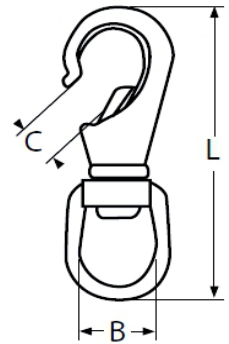

**Schnapphaken mit Wirbelauge aus Edelstahl A4**

**Schnapphaken mit Wirbelauge  
Edelstahl A4  
AISI 316**

Artikel	Typ 1	Typ 2	Typ 3					
<b>C</b>	11	12	16					
<b>B</b>	21	21	21					
<b>L</b>	86,0	99,5	117,5					
<b>BL/Kg</b>	150	250	350					

Maße in mm