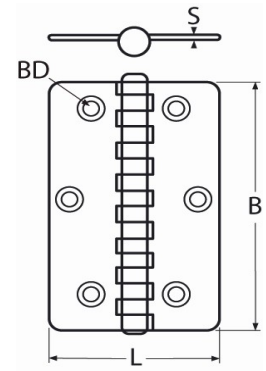

Artikel-Nr.: 60208-8148-012-5080

Scharnier

Edelstahl A2

L	B	S	BD							
50	80	1,5	5,5							

Maße in mm

**Diesen Artikel können Sie [HIER](#) bestellen**