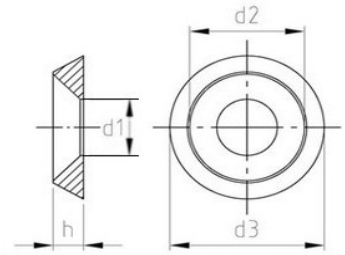

Rosetten aus Vollmetall gedreht

Rosetten
aus Vollmetall gedreht
Edelstahl A2

Maße (d1)	3,5	4,3	5,3	6,4	8,5	11		
d2	6,5	8	10	12	16	20		
d3	9	11	14	16	22	28		
h	2	2,5	3	3,5	4,5	5,5		
für Schrauben (M)	3	4	5	6	8	10		

d = Nennmaß in mm

Maße in mm