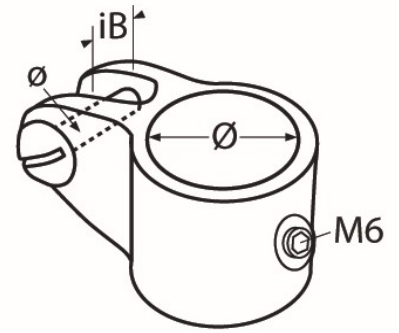

Art.-Nr. 60208-8663-

Rohrmittelstück

Edelstahl A4

Rohr-Ø	Ø	iB								
22	6	7,5								
25	6	7,5								
30	7,1	8,0								

Maße in mm