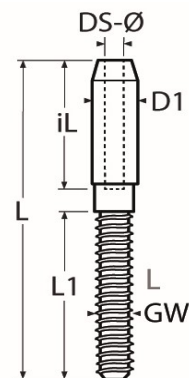

Art.-Nr. 60208-814867

Mini Terminal lang mit Linksgewinde

DS-Ø	GW (ML)	L	L1	iL	D1						
2	5	73	50	18	5,5						
2,5	5	73	50	18	5,5						
3	5	73	50	18	6,4						
4	6	89	60	26	7,5						
5	8	98	60	32	9						
6	10	124	80	38	12,6						

Maße in mm

Für das gesamte Sortiment gilt:

Alle Maß- und Bruchlastangaben (Belastungsangaben) sowie Abbildungen sind unverbindlich.

Grundsätzlich sind alle Artikel nicht für das Heben von Lasten bzw. für die persönliche Schutzausrüstung vorgesehen!