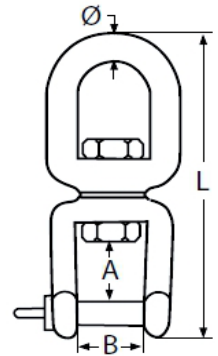

Wirbelschäkel Auge-Gabel aus Edelstahl A4

**Wirbelschäkel
Edelstahl A4
AISI 316**

Artikel	Typ 1	Typ 2	Typ 3	Typ 4	Typ 5	Typ 6	Typ 7	
Ø	5	6	8	10	13	16	19	
L	60	66	94	118	152	188	229	
B	10	12	16	22	28	34	38	
A	11,5	11	16	22	28	37	45	
BL/Kg	640	1350	2500	3500	6000	9800	15000	

Maße in mm