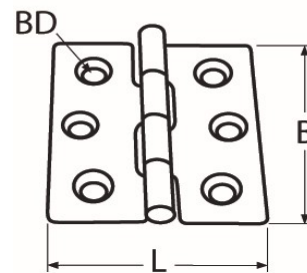

Art.-Nr. 60208-8149-382-50-60

Scharnier aus Edelstahl A2

L	B	S	BD								
50	60	0,8	4								

Maße in mm

**Für das gesamte Sortiment gilt:**

Alle Maß- und Bruchlastangaben (Belastungsangaben) sowie Abbildungen sind unverbindlich.