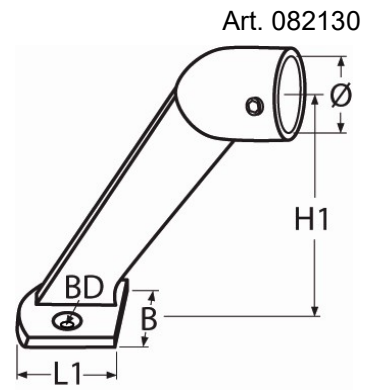

Art.-Nr. 60208-8213-

Handlaufendstück 60°

Edelstahl A4

Rohr-Ø	L1	B	H1	BD						
22	33	35	50	5,3						
25	33	35	52	5,3						

Maße in mm