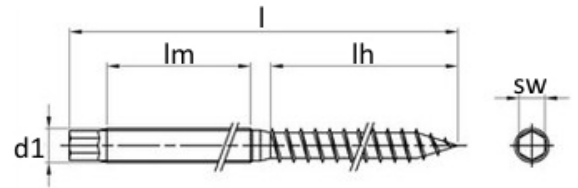

**Stockschrauben mit Sechskantansatz**

Stockschrauben mit Sechskantansatz  
Edelstahl A2

Maße (d1)	l	lh	lm	Antrieb				
10	160	70	70	SW 7				
	180	67	85	SW 7				
	200	67	85	SW 7				
	250	67	85	SW 7				
	300	67	150	SW 7				
12	200	80	100	SW 9				
	250	100	100	SW 9				
	300	100	150	SW 9				
	350	100	195	SW 9				
	400	100	220	SW 9				

Maße in mm