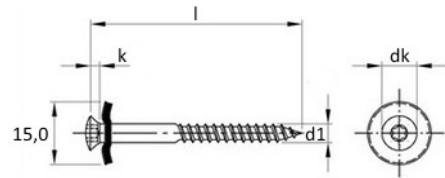

Art. 9087-220

**Spenglerschrauben 2tlg. mit Dichtscheibe 15 mm und TX Antrieb**  
Edelstahl A2

d1	l	dk	k	Antrieb								
4,5	20	8,3	2,35	TX 20								
	25	8,3	2,35	TX 20								
	30	8,3	2,35	TX 20								
	35	8,3	2,35	TX 20								
	40	8,3	2,35	TX 20								
	45	8,3	2,35	TX 20								
	50	8,3	2,35	TX 20								
	55	8,3	2,35	TX 20								
	60	8,3	2,35	TX 20								
	65	8,3	2,35	TX 20								
	70	8,3	2,35	TX 20								
	80	8,3	2,35	TX 20								
	90	8,3	2,35	TX 20								
	100	8,3	2,35	TX 20								
	120	8,3	2,35	TX 20								
150	8,3	2,35	TX 20									
5,0	180	9,2	2,5	TX 20								
	200	9,2	2,5	TX 20								
	220	9,2	2,5	TX 20								
	250	9,2	2,5	TX 20								
	280	9,2	2,5	TX 20								
	300	9,2	2,5	TX 20								