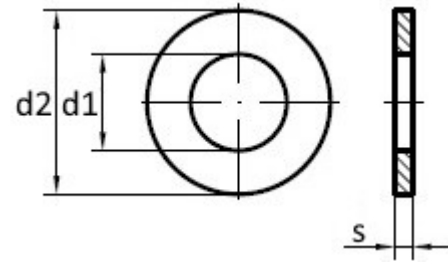

DIN 433 Messing

Scheiben / Beilagscheiben

Maße d1	3,2	4,3	5,3	6,4	8,4	10,5	13	15	17		
d2	6	8	9	11	15	18	20	24	28		
s	0,5	0,5	1	1,6	1,6	1,6	2	2,5	2,5		

Maße in mm