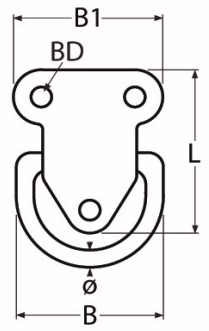

Art.-Nr. 60208-8579-

Klappauge

Edelstahl A2

Ø	L	B	B1	BD							
6	58	55	50	7							
8	58	55	50	7							

Maße in mm