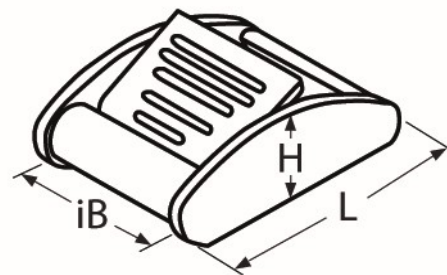

Art.-Nr. 60208-8829-

Spanngurtverschluss

Edelstahl A4

L	iB	H	**BL kg								
48	36	8	1500								

Maße in mm

**Für das gesamte Sortiment gilt:**

Alle Maß- und Bruchlastangaben (Belastungsangaben) sowie Abbildungen sind unverbindlich.

Grundsätzlich sind alle Artikel nicht für das Heben von Lasten bzw. für die persönliche Schutzausrüstung vorgesehen!

Die Artikel die für das Heben von Lasten bzw. für die pers. Schutzausrüstung (PSA) vorgesehen sind, sind speziell gekennzeichnet