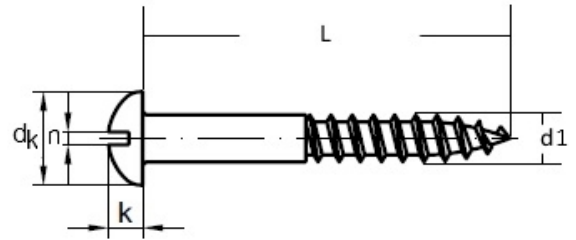

DIN 96 Halbrundholzschrauben mit Schlitz

DIN 96
Messing vernickelt

Maße (d1)	2	2,5	3	3,5	4			
dk	4	5	6	7	8			
k	1,4	1,7	2,1	2,4	2,8			
n	0,5	0,6	0,8	0,8	1			

d1 = Nennmaß in mm

Maße in mm