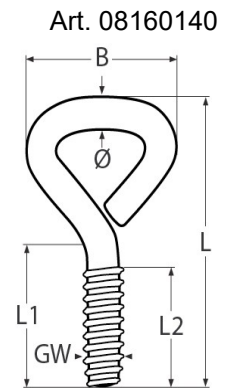

Art.-Nr. 60208-8160-14

Ösenschraube (Triangel) mit metrischem Gewinde

Edelstahl A2

GW (M)	Ø	L	L1	L2	B
8	8	64	30	25	35

Maße in mm