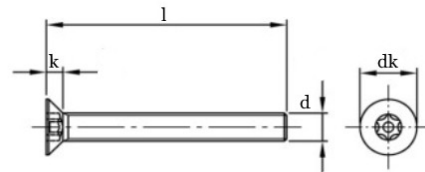

Art. 252-9123

**Sicherheitsschrauben Senkkopf TX Pin**

Edelstahl A2

d (M)	3	4	5	6	8	10					
dk	6	8	10	12	16	20					
k	1,75	2,4	2,95	3,45	4,6	5,5					
Antrieb TX	10	20	25	30	40	45					

Maße in mm

[Diesen Artikel können Sie HIER bestellen](#)