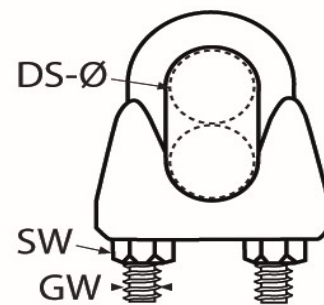

Art.-Nr. 60208-8248

Drahtseilklemme

Edelstahl A4

DS-Ø	GW (M)	Antrieb (TX)										
2	3	5,5										
3	3	5,5										
3	4	7										
4	4	7										
5	5	8										
6	6	10										
8	6	10										
10	8	13										