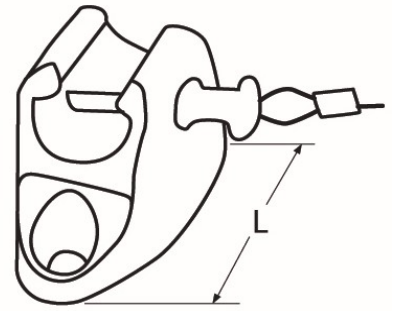

Art.-Nr. 60208-8149-

Verdeckbeschlag für Kugelkopf

Edelstahl A4

L														
60														

Maße in mm