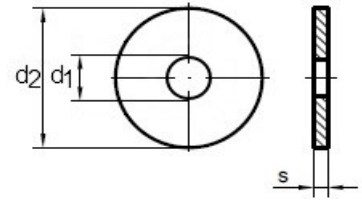

Kotflügelscheiben

Karoscheiben-Kotflügelscheiben
Edelstahl A2

Maße (d1)	4,3	4,3	4,3	4,3	5,3	5,3	5,3	5,3
d2	12	15	20	25	15	20	25	30
s	1	1	1,25	1,25	1,5	1,5	1,5	1,5

Maße (d1)	6,4	6,4	6,4	6,4	6,4	6,4	6,4	6,4
d2	20	25	30	35	40	45	50	55
s	1,5	1,5	1,5	1,5	1,5	1,5	1,5	1,5

Maße (d1)	8,4	8,4	8,4	8,4	8,4	8,4	8,4	10,5
d2	20	25	30	35	40	45	50	25
s	1,5	1,5	1,5	1,5	1,5	1,5	1,5	1,5

Maße (d1)	10,5	10,5	10,5	10,5	10,5	12,5	12,5	12,5
d2	30	35	40	45	50	30	35	40
s	1,5	1,5	1,5	1,5	1,5	1,5	1,5	1,5

Maße (d1)	12,5	12,5	13					
d2	45	50	32					
s	1,5	1,5	4					

Maße in mm