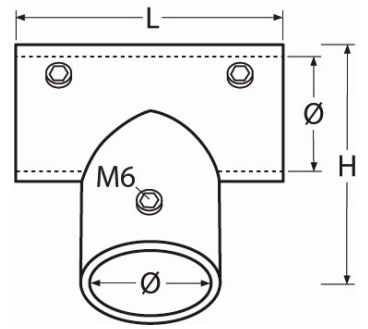

Art.-Nr. 60208-8205-

T-Stück 90°

Edelstahl A4

Rohr-Ø	L										
22	50										
25	55										
30	49										

Maße in mm