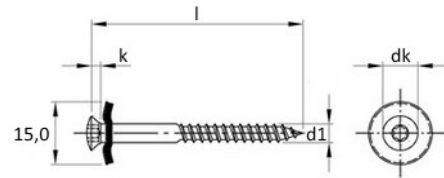

Art. 9087-221

Spenglerschrauben 2tlg. mit Dichtscheibe 15 mm und TX Antrieb
Edelstahl A2 – verkupfert

d1	l	dk	k	Antrieb								
4,5	20	8,3	2,35	TX 20								
	25	8,3	2,35	TX 20								
	30	8,3	2,35	TX 20								
	35	8,3	2,35	TX 20								
	40	8,3	2,35	TX 20								
	45	8,3	2,35	TX 20								
	50	8,3	2,35	TX 20								
	55	8,3	2,35	TX 20								
	60	8,3	2,35	TX 20								
	65	8,3	2,35	TX 20								
	70	8,3	2,35	TX 20								
	80	8,3	2,35	TX 20								
	90	8,3	2,35	TX 20								
	100	8,3	2,35	TX 20								
	120	8,3	2,35	TX 20								
150	8,3	2,35	TX 20									
5,0	180	9,2	2,5	TX 20								
	200	9,2	2,5	TX 20								
	220	9,2	2,5	TX 20								
	250	9,2	2,5	TX 20								
	280	9,2	2,5	TX 20								
	300	9,2	2,5	TX 20								