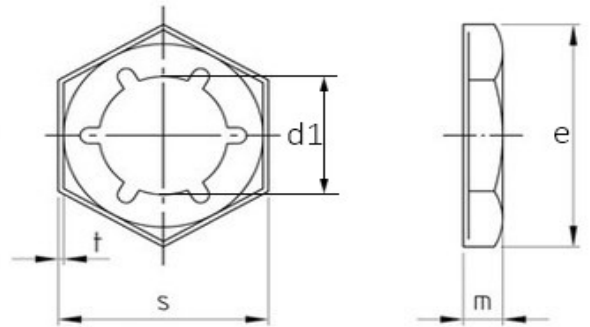

DIN 7967 Sicherungsmuttern

DIN 7967
Edelstahl A4

Maße d1	M 4	M 5	M 6	M 8	M 10	M 12	M 16	M 20
m	2,5	2,5	3	3,5	4	4,5	5	6
e	8,1	9,2	11,5	15	19,6	21,9	27,7	34,6
t	0,3	0,4	0,4	0,5	0,5	0,6	0,7	0,8
s	7	8	10	13	17	19	24	30

Maße d1	24							
m	7							
e	41,6							
t	0,9							
s	36							

Sicherungsmuttern / Palmutter

Maße in mm