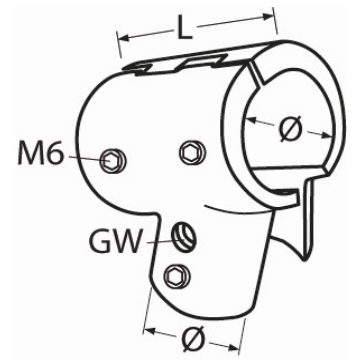

Art.-Nr. 60208-8146-994-

T-Stück geteilt 60°

Edelstahl A4

Rohr-Ø	L	GW (M)									
22	50	8									
25	50	8									

Maße in mm