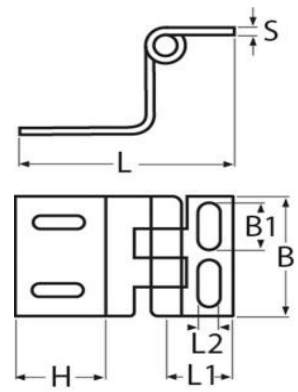

Artikel-Nr.: 60208-816005

Scharnier

Edelstahl A4

| L | L1 | L2 | B | B1 | H | S | | | | |
|----|----|-----|----|------|------|---|--|--|--|--|
| 44 | 16 | 4,4 | 40 | 14,8 | 20,5 | 2 | | | | |
| 52 | 22 | 4,6 | 40 | 15,0 | 20,5 | 2 | | | | |

Maße in mm

Diesen Artikel können Sie HIER bestellen