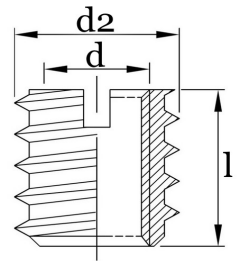

Artikel-Nr.: 152-7965

Einschraubmuffe / Einschraubmutter

Edelstahl A2

d	d2	l	Bohr-Ø						
3	6	8	5						
4	8	10	6,5						
5	10	12	8,5						
6	12	12	10,5						
6	12	15	10,5						
8	16	15	14,5						
8	16	18	14,5						
10	18,5	18	17						
10	18,5	25	17						
12	22	25	20						
12	22	30	20						
16	25	25	22,5						
16	25	30	22,5						
20	29	30	26						

Maße in mm

Diesen Artikel können Sie HIER bestellen