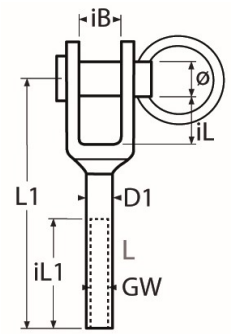

Art: 60208-8456

Mini Gabel mit Innengewinde links

GW	Ø	L1	iL1	iL	iB	D1					
M 5L	5	55	27	10	8	7,5					
M 6L	6	60	30	10	9	8					
M 8L	8	65	31	12	10	12					
M 10L	10	75	40	12	12	14					

Maße in mm

**Für das gesamte Sortiment gilt:**