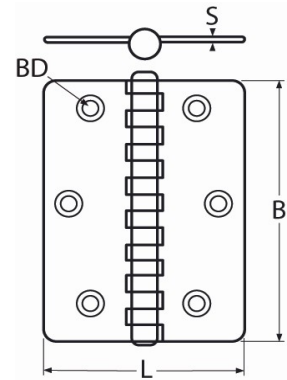

Artikel-Nr.: 60208-8148-022-6080

Scharnier

Edelstahl A2

L	B	S	BD							
60	80	1,5	5,5							

Maße in mm

Diesen Artikel können Sie [HIER](#) bestellen